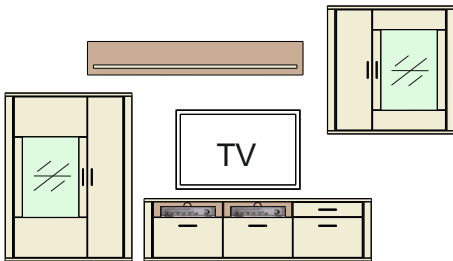

Art. č.: 406191
Kombi 08

pre každú medzeru je pripočítaných 100 mm		
S	V	H
3751	2140	504

pozostáva z:	
Typ 05	1 ks
Typ 33	1 ks
Typ 22	1 ks
Typ 42	1 ks