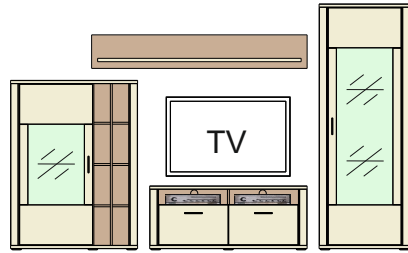

Art. č.: 950949
Kombi 102

pre každú medzeru je pripočítaných 100 mm		
S	V	H
3338	2054	504

pozostáva z:	
Typ 07	1 ks
Typ 31	1 ks
Typ 04	1 ks
Typ 42	1 ks

A ▶ A++