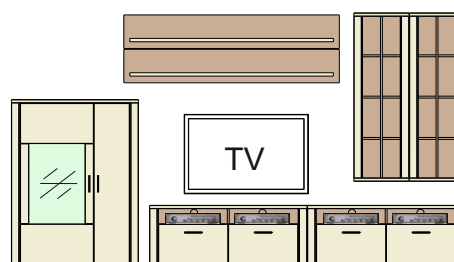

Art. č.: 951387
Kombi 109

pre každú medzeru je pripočítaných 100 mm		
S	V	H
3791	2140	504

pozostáva z:	
Typ 05	1 ks
Typ 31	2 ks
Typ 23	2 ks
Typ 42	2 ks

Upozorňujeme ctených zákazníkov, aby rešpektovali právo výrobcu na možné rozmerové, technické a materiálové úpravy. Všetky technické údaje (rozмеры v mm) sú uvádzané s príslušnou toleranciou, preto je potrebné chápať ich cca. Typový list slúži len ako pomocný materiál a preto každú objednávku konzultujte priamo v predajni!