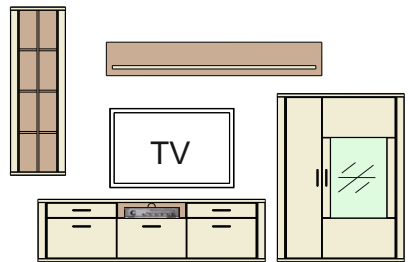

Art. č.: 950950
Kombi 107

pre každú medzeru je pripočítaných 100 mm		
S	V	H
3290	2140	504

pozostáva z:	
Typ 23	1 ks
Typ 32	1 ks
Typ 06	1 ks
Typ 42	1 ks