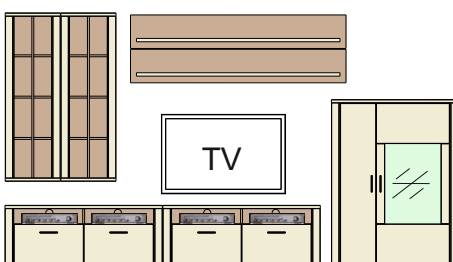

Art. č.: 951386
Kombi 09

pre každú medzeru je pripočítaných 100 mm		
S	V	H
3791	2140	504

pozostáva z:	
Typ 31	2 ks
Typ 06	1 ks
Typ 23	2 ks
Typ 42	2 ks

A ▶ A++