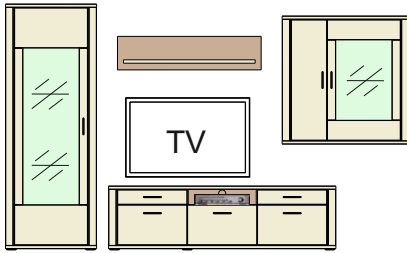

Typový list

NORDIC

1. KORPUS A PREDNÉ PLOCHY: Pino Aurelio LDTD
VNÚTORNÝ KORPUS / AKCENTY: Dub Nelson LDTD

Montovaný nábytok

S priehľadným bezpečnostným sklom. Kovové úchytky. Zásuvky s samodotiahom a brzdou. Osvetlenie panelov, vitrín a sklenených polic je objednatel'ne samostatne.

* Trieda energetickej účinnosti

2015-03-16
Strana 3 z 3

Art. č.: 406188
Kombi 01

pre každú medzeru je pripočítaných 100 mm		
S	V	H
3372	1954	504

pozostáva z:	
Typ 03	1 ks
Typ 32	1 ks
Typ 22	1 ks
Typ 41	1 ks