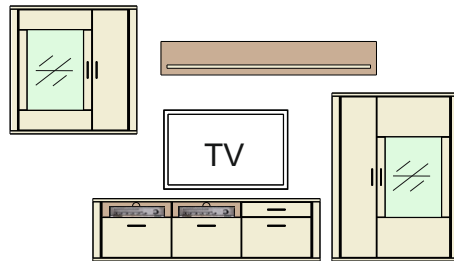

Art. č.: 950951
Kombi 108

pre každú medzeru je pripočítaných 100 mm		
S	V	H
3751	2140	504

pozostáva z:	
Typ 21	1 ks
Typ 33	1 ks
Typ 06	1 ks
Typ 42	1 ks

A ▶ A++