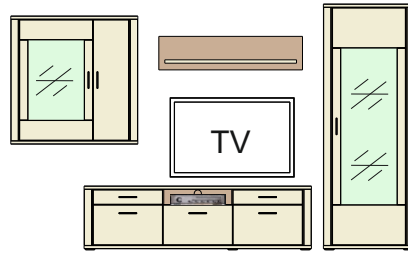

Art. č.: 950948
Kombi 101

pre každú medzeru je pripočítaných 100 mm		
S	V	H
3372	1954	504

pozostáva z:	
Typ 32	1 ks
Typ 04	1 ks
Typ 21	1 ks
Typ 41	1 ks

A ▶ A++