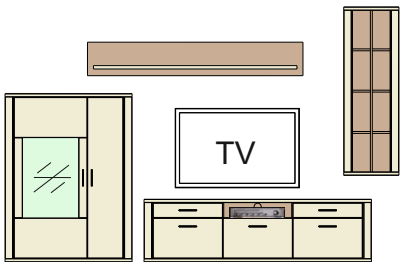

Art. č.: 406190
Kombi 07

pre každú medzeru je pripočítaných 100 mm		
S	V	H
3290	2140	504

pozostáva z:	
Typ 05	1 ks
Typ 32	1 ks
Typ 23	1 ks
Typ 42	1 ks

A ▶ A++