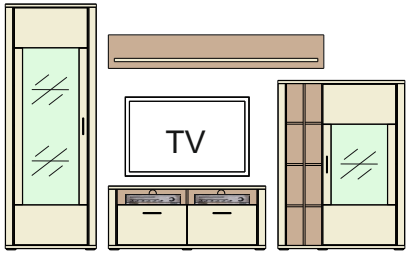

Art. č.: 406189
Kombi 02

pre každú medzeru je pripočítaných 100 mm		
S	V	H
3338	2054	504

pozostáva z:	
Typ 03	1 ks
Typ 31	1 ks
Typ 08	1 ks
Typ 42	1 ks

A ▶ A++